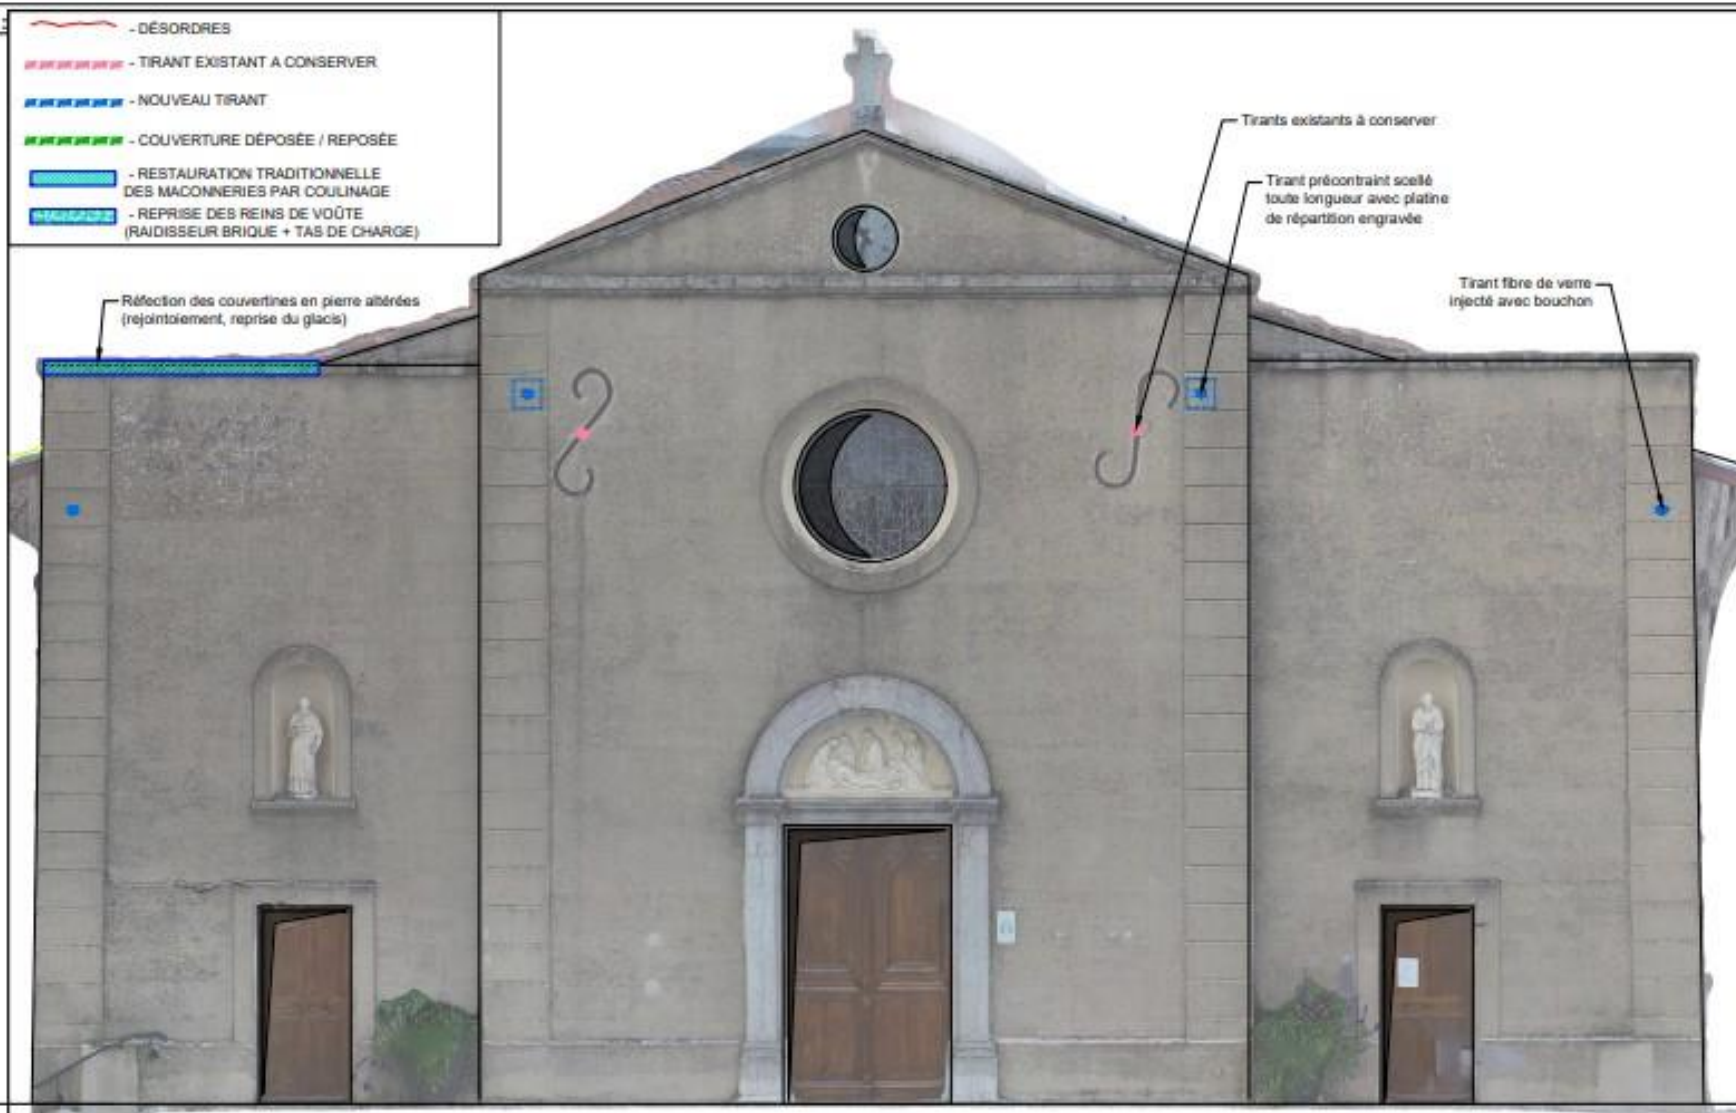

LEGENDE :

-  - DÉSORDRES
-  - TIRANT EXISTANT A CONSERVER
-  - NOUVEAU TIRANT
-  - COUVERTURE DÉPOSÉE / REPOSÉE
-  - RESTAURATION TRADITIONNELLE DES MAÇONNERIES PAR COULINAGE
-  - REPRISE DES REINS DE VOÛTE (RAIDISSEUR BRIQUE + TAS DE CHARGE)